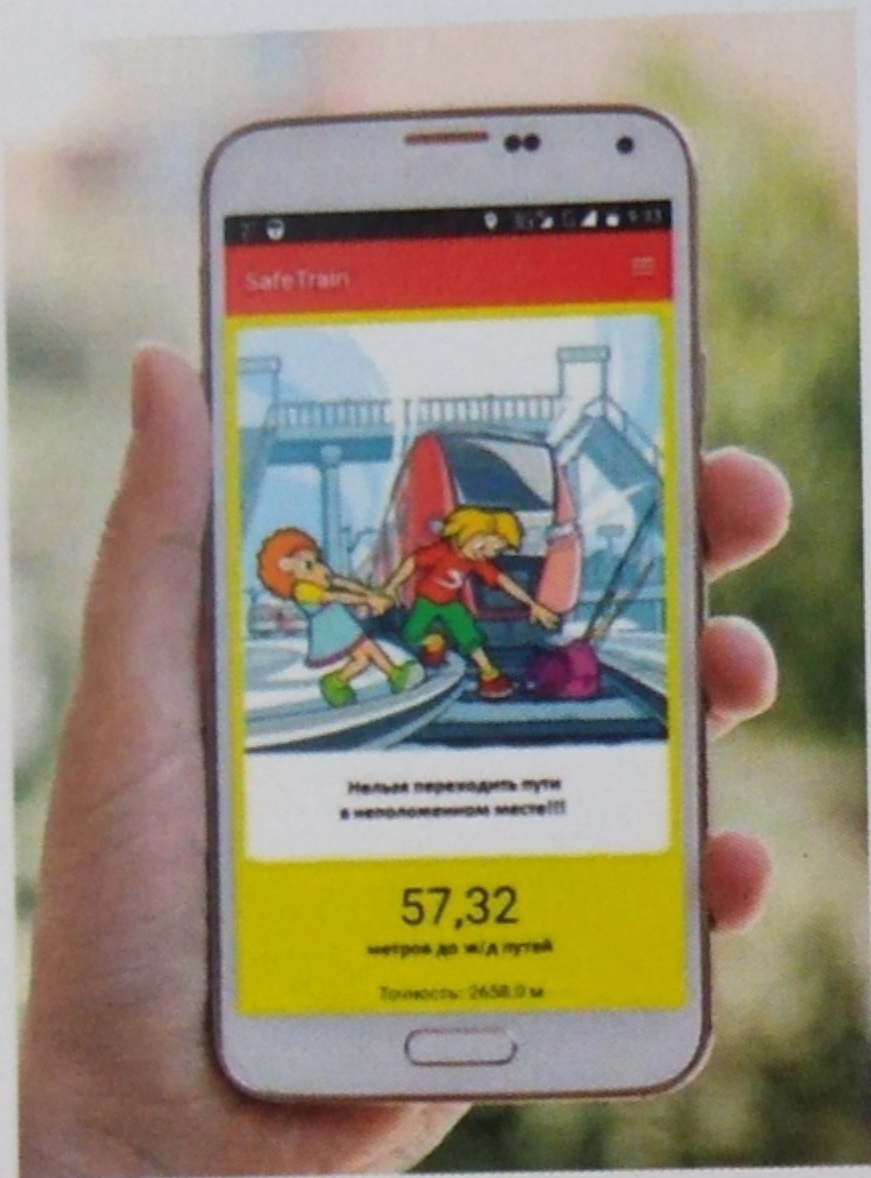

1

Информирование пользователя о попадании в опасную зону

< 70 м- это желтая зона
< 50 м- это красная зона

2

Блокирование проигрывания любого медиаконтента (музыка, видео и т.д.) при попадании в опасную зону

ОСНОВНЫЕ ФУНКЦИИ

3

СМС информирование

- ✓ об отключении ребенком приложения
- ✓ об отключении геолокации
- ✓ о попадании в опасную зону

4

Просмотр маршрута следования ребенка (трекинг) на родительском смартфоне с установленным приложением